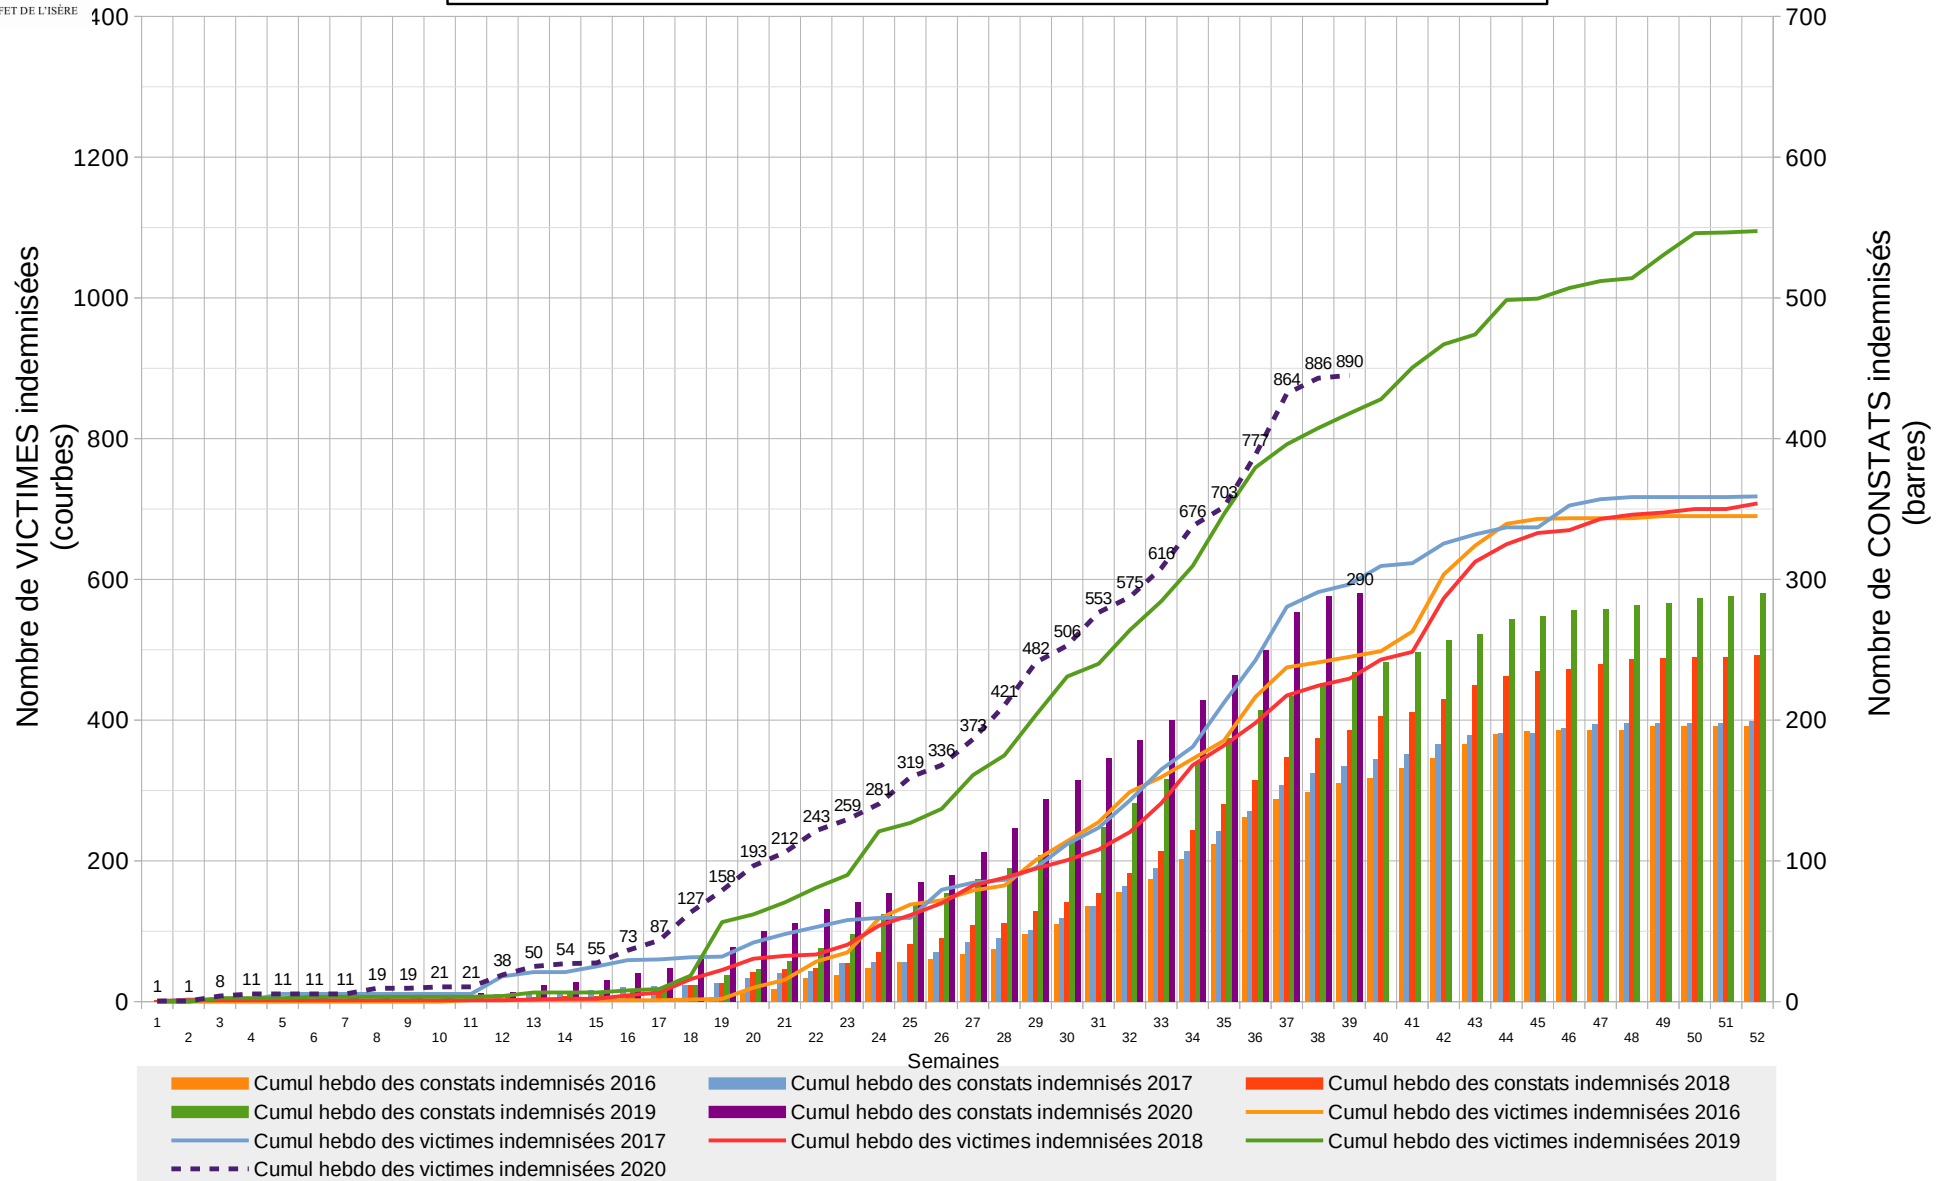

Commune	Cercle MO-62	Secteur	Lieu-dit	Date_attaque	Num_semaine	Animal_x_concernes	Victimes_constatees	Taille_troupeau_ou_lot	Conclusion_expertise_DDT	Decision_indemnisation	Protocole	Num_AP_tir
VILLARD-DE-LANS	1	Vercors 4 Montagnes	Les Lombards	26 mai 20	22	Ovin	3	71	Loup typé	Oui	Pas d'AP	/
LANS-EN-VERCORS	1	Vercors 4 Montagnes	Les Donnières	25 mai 20	22	Ovin	1	5	Loup typé	Oui	Pas d'AP	/
LANS-EN-VERCORS	1	Vercors 4 Montagnes	Les Dreveys	20 mai 20	21	Ovin	9	100	Loup typé	Oui	TDS	38-2017-10-17-005
LANS-EN-VERCORS	1	Vercors 4 Montagnes	Les Replats	15 mai 20	20	Ovin	1	300	Loup non exclu	Oui	TDS	38-2017-10-17-005
VILLARD-DE-LANS	1	Vercors 4 Montagnes	Les Etables	8 mai 20	19	Ovin	16	140	Loup typé	Oui	Pas d'AP	/
		Vercors 4 Montagnes Somme					82					
GRESSE-EN-VERCORS2	1	Vercors Balcons Est	Fombaranche	21 sept. 20	39	Bovin	1		Indéterminé	Attente transmission constat	TDS	38-2020-09-07-002
CHATEAU-BERNARD	1	Vercors Balcons Est	Liverset	21 sept. 20	39	Veau naissant	1	16	Indéterminé	Oui	TDS	38-2018-04-17-004
SAINT-GUILLAUME	1	Vercors Balcons Est	Les Touches	4 sept. 20	36	Bovin	1	12	Loup non exclu	Oui	Pas d'AP	/
VIF	1	Vercors Balcons Est	La Merlière	25 août 20	35	Veau	1	32	Indéterminé	Non - loup exclu	Pas d'AP	/
SAINT-PAUL-LES-MONESTIER	1	Vercors Balcons Est	Le Village	24 août 20	35	Ovin	1	4	Loup non exclu	Non indemnisable	Sans objet	/
SAINT-PAUL-LES-MONESTIER	1	Vercors Balcons Est	Grûère	11 août 20	33	Ovin	3	4	Loup typé	Oui	Pas d'AP	/
VIF	1	Vercors Balcons Est	Oriol	3 juil. 20	27	Caprin	1	54	Loup typé	Oui	TDS	38-2019-12-10-013
GRESSE-EN-VERCORS2	1	Vercors Balcons Est	Les Bauches	25 mai 20	22	Bovin	1	19	Loup non exclu	Oui	Pas d'AP	/
CLAIX	1	Vercors Balcons Est	Savoères	25 mai 20	22	Caprin	10	68	Loup typé	Oui	TDS	A enregistrer au RAA
CLAIX	1	Vercors Balcons Est	Pierre Paris	16 mai 20	20	Caprin	3	5	Loup typé	Non indemnisable	Sans objet	/
LE GUA	1	Vercors Balcons Est	Ripenbeyre	15 mai 20	20	Bovin	1	27	Loup non exclu	Oui	TDS	38-2018-04-17-004
SAINT-PAUL-DE-VARCES	1	Vercors Balcons Est	Le Villaret	13 mai 20	20	Ovin	8	14	Loup typé	Oui	TDS	A enregistrer au RAA
SAINT-PAUL-DE-VARCES	1	Vercors Balcons Est	Les Merles	26 avr. 20	17	Ovin	9	19	Loup typé	Oui	TDS	A enregistrer au RAA
CLAIX	1	Vercors Balcons Est	Cossey	26 mars 20	13	Ovin	5	20	Loup typé	Oui	TDS	38-2018-06-08-034
		Vercors Balcons Est Somme					46					
GRESSE-EN-VERCORS1	1	Vercors Hauts Plateaux	La Chau	20 sept. 20	38	Ovin	1	1392	Indéterminé	En cours d'instruction	Sans objet	/
CHICHILIANNE2	1	Vercors Hauts Plateaux	Chamousset	19 sept. 20	38	Ovin	1	1590	Indéterminé	En cours d'instruction	Sans objet	/
CHICHILIANNE2	1	Vercors Hauts Plateaux	Pison	13 sept. 20	37	Ovin	18	50	Loup typé	Oui	Sans objet	/
GRESSE-EN-VERCORS1	1	Vercors Hauts Plateaux	La Chau	11 sept. 20	37	Ovin	4	1392	Loup typé	Oui	Sans objet	/
GRESSE-EN-VERCORS1	1	Vercors Hauts Plateaux	Bonneveau	29 août 20	35	Ovin	1	1300	Loup typé	Oui	Sans objet	/
SAINT-ANDEOL1	1	Vercors Hauts Plateaux	Peyrouse	27 août 20	35	Ovin	2	1224	Loup typé	Oui	Sans objet	/
GRESSE-EN-VERCORS1	1	Vercors Hauts Plateaux	Cive	22 août 20	34	Ovin	1	1400	Indéterminé	Oui	Sans objet	/
GRESSE-EN-VERCORS1	1	Vercors Hauts Plateaux	Pré-Peyret	11 août 20	33	Ovin	1	1800	Loup non exclu	Oui	Sans objet	/
CHICHILIANNE2	1	Vercors Hauts Plateaux	Chamailloux	9 août 20	32	Ovin	1	1423	Indéterminé	Oui	Sans objet	/
CHICHILIANNE2	1	Vercors Hauts Plateaux	Col du Pison	8 août 20	32	Ovin	3	1423	Loup typé	Oui	Sans objet	/
GRESSE-EN-VERCORS1	1	Vercors Hauts Plateaux	Grande cabane	5 août 20	32	Ovin	1	1	Loup non exclu	Oui	Sans objet	/
GRESSE-EN-VERCORS1	1	Vercors Hauts Plateaux	Pas de la Ville	1 août 20	31	Ovin	1	45	Indéterminé	Oui	Sans objet	/
GRESSE-EN-VERCORS1	1	Vercors Hauts Plateaux	La Chau	19 juil. 20	29	Ovin	1	1450	Loup typé	Oui	Sans objet	/
GRESSE-EN-VERCORS1	1	Vercors Hauts Plateaux	Pas des Chattons	17 juil. 20	29	Ovin	2	2306	Loup typé	Oui	Sans objet	/
CHICHILIANNE2	1	Vercors Hauts Plateaux	Tourte Barraux	13 juil. 20	29	Ovin	4	1394	Loup typé	Oui	Sans objet	/
CHICHILIANNE2	1	Vercors Hauts Plateaux	Tourte Barraux	9 juil. 20	28	Ovin	2	1354	Loup typé	Oui	Sans objet	/
GRESSE-EN-VERCORS1	1	Vercors Hauts Plateaux	Bonneveau	3 juil. 20	27	Ovin	1	2304	Loup typé	Oui	Pas d'AP	/
		Vercors Hauts Plateaux Somme					45					
RENCUREL	1	Vercors Nord	Col de Rencurel	19 sept. 20	38	Bovin	1	26	Loup non exclu	Oui	Pas d'AP	/
ROVON	1	Vercors Nord	Le Lac	21 août 20	34	Ovin	1	62	Loup non exclu	Oui	TDS	38-2019-07-09-005
MONTAUD	1	Vercors Nord	Les étroits	13 août 20	33	Ovin	1	71	Loup typé	Oui	TDS	38-2019-06-06-004
IZERON	1	Vercors Nord	Le Fey	5 août 20	32	Bovin	1	4	Indéterminé	Oui	Pas d'AP	/

PRÉFET DE L'ISÈRE

Cumuls hebdomadaires des constats et des victimes indemnisés au titre du loup en Isère depuis 2016