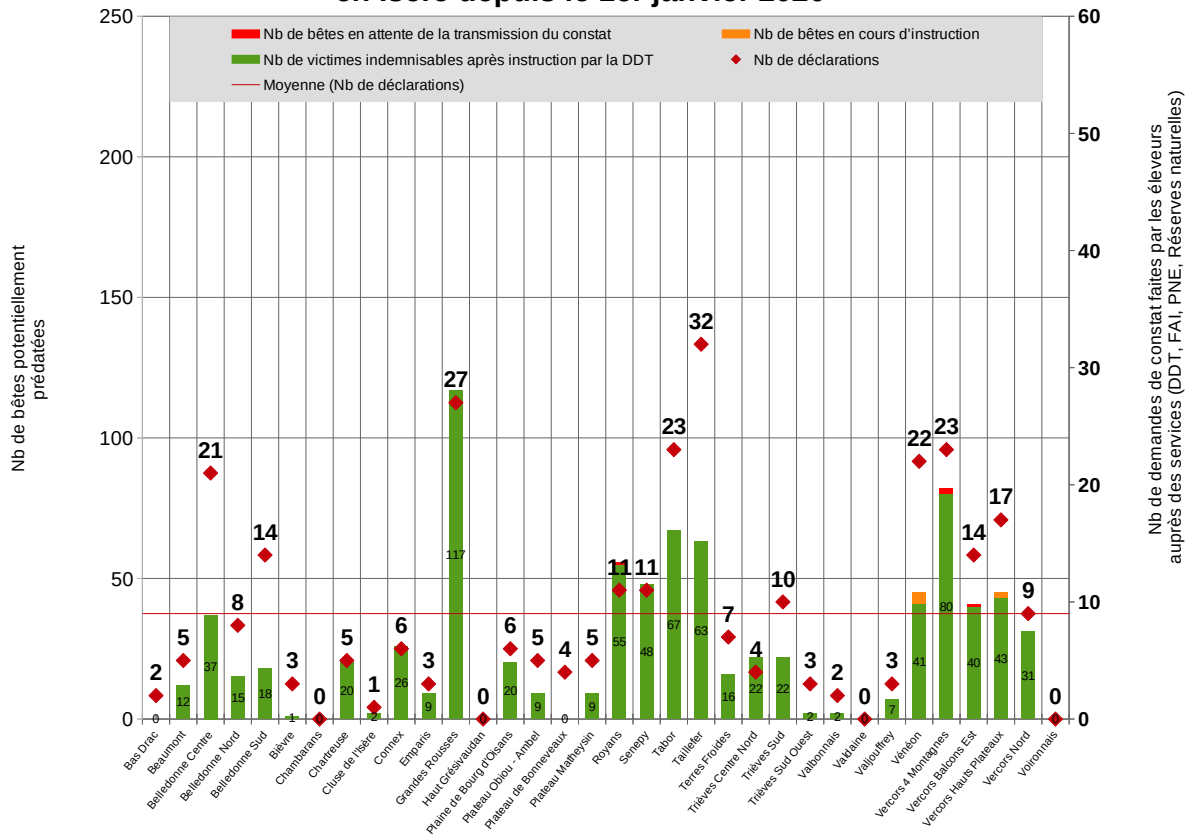

Répartition de la prédation par secteur en Isère depuis le 1er janvier 2020