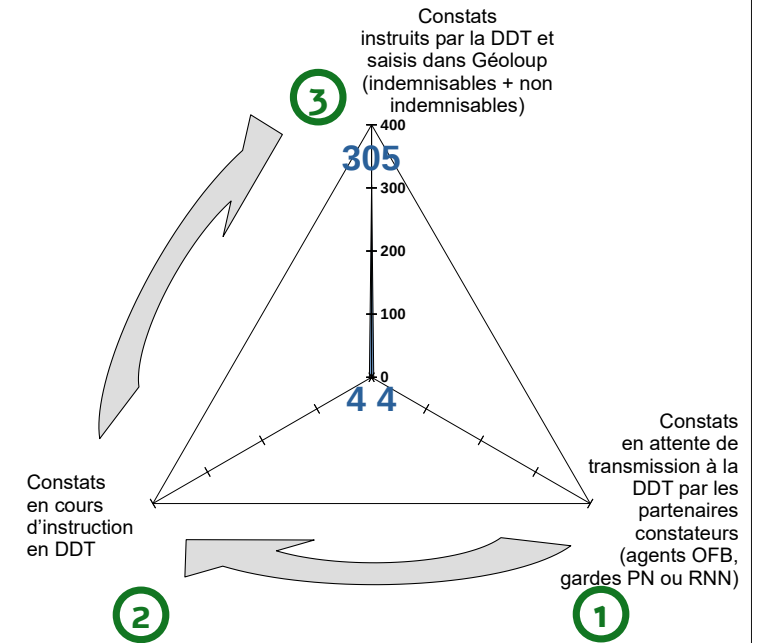

Etat d'avancement de l'instruction des constats Isère