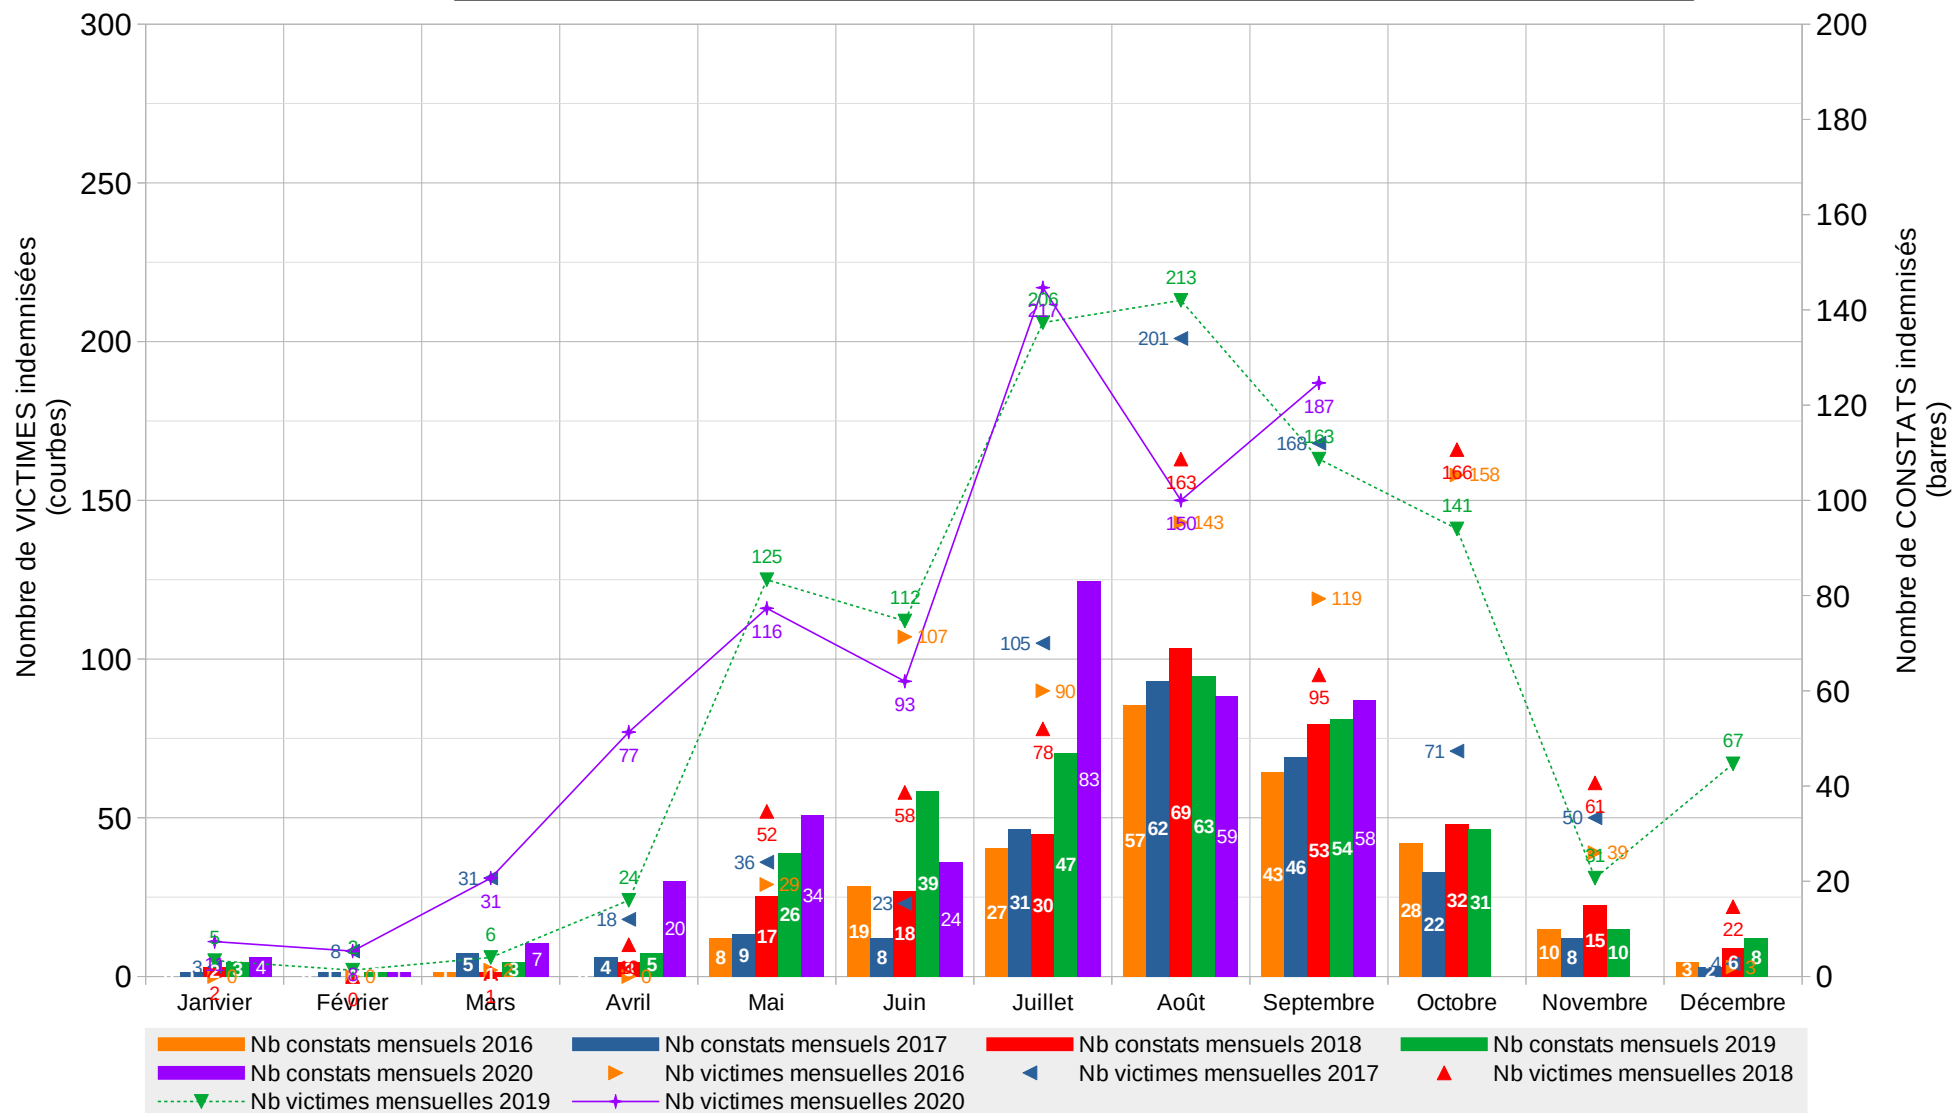

Ventilations mensuelles des constats et des victimes indemnisés au titre du loup en Isère depuis 2016

SITUATION DU PROTOCOLE DE DEFENSE DES TROUPEAUX EN ISERE

ARRÊTÉS DE

SIMPLE	TIRS DE DÉFENSE	RENFORCÉE
228		23

SIMPLE	TIRS DE PRÉLÈVEMENT	RENFORCÉ
0		0

Depuis le 1er janvier 2020 en Isère :	Nombre de spécimens
Participation de l'Isère au plafond national :	10
Spécimens retrouvés morts accidentellement :	2
TOTAL ISEROIS	12

Evolution du nombre de spécimens de loup détruits et retirés du plafond national en 2020