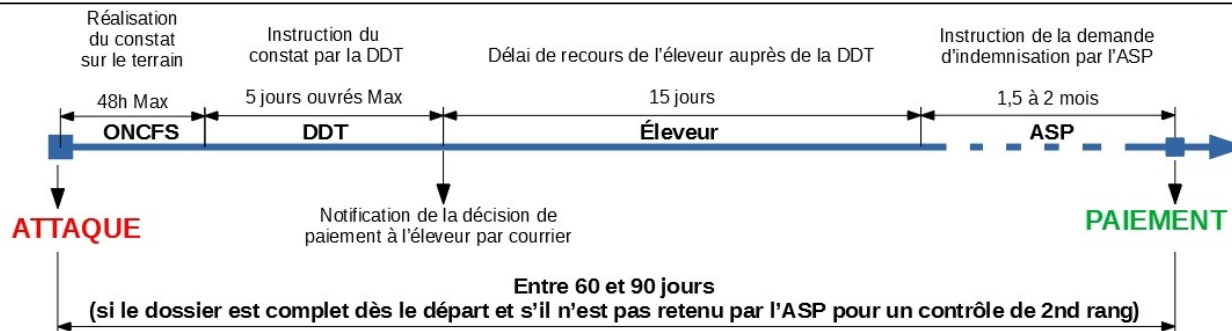

RAPPEL DES DÉLAIS STANDARDS DE PAIEMENT DE L'INDEMNISATION DES ATTAQUES